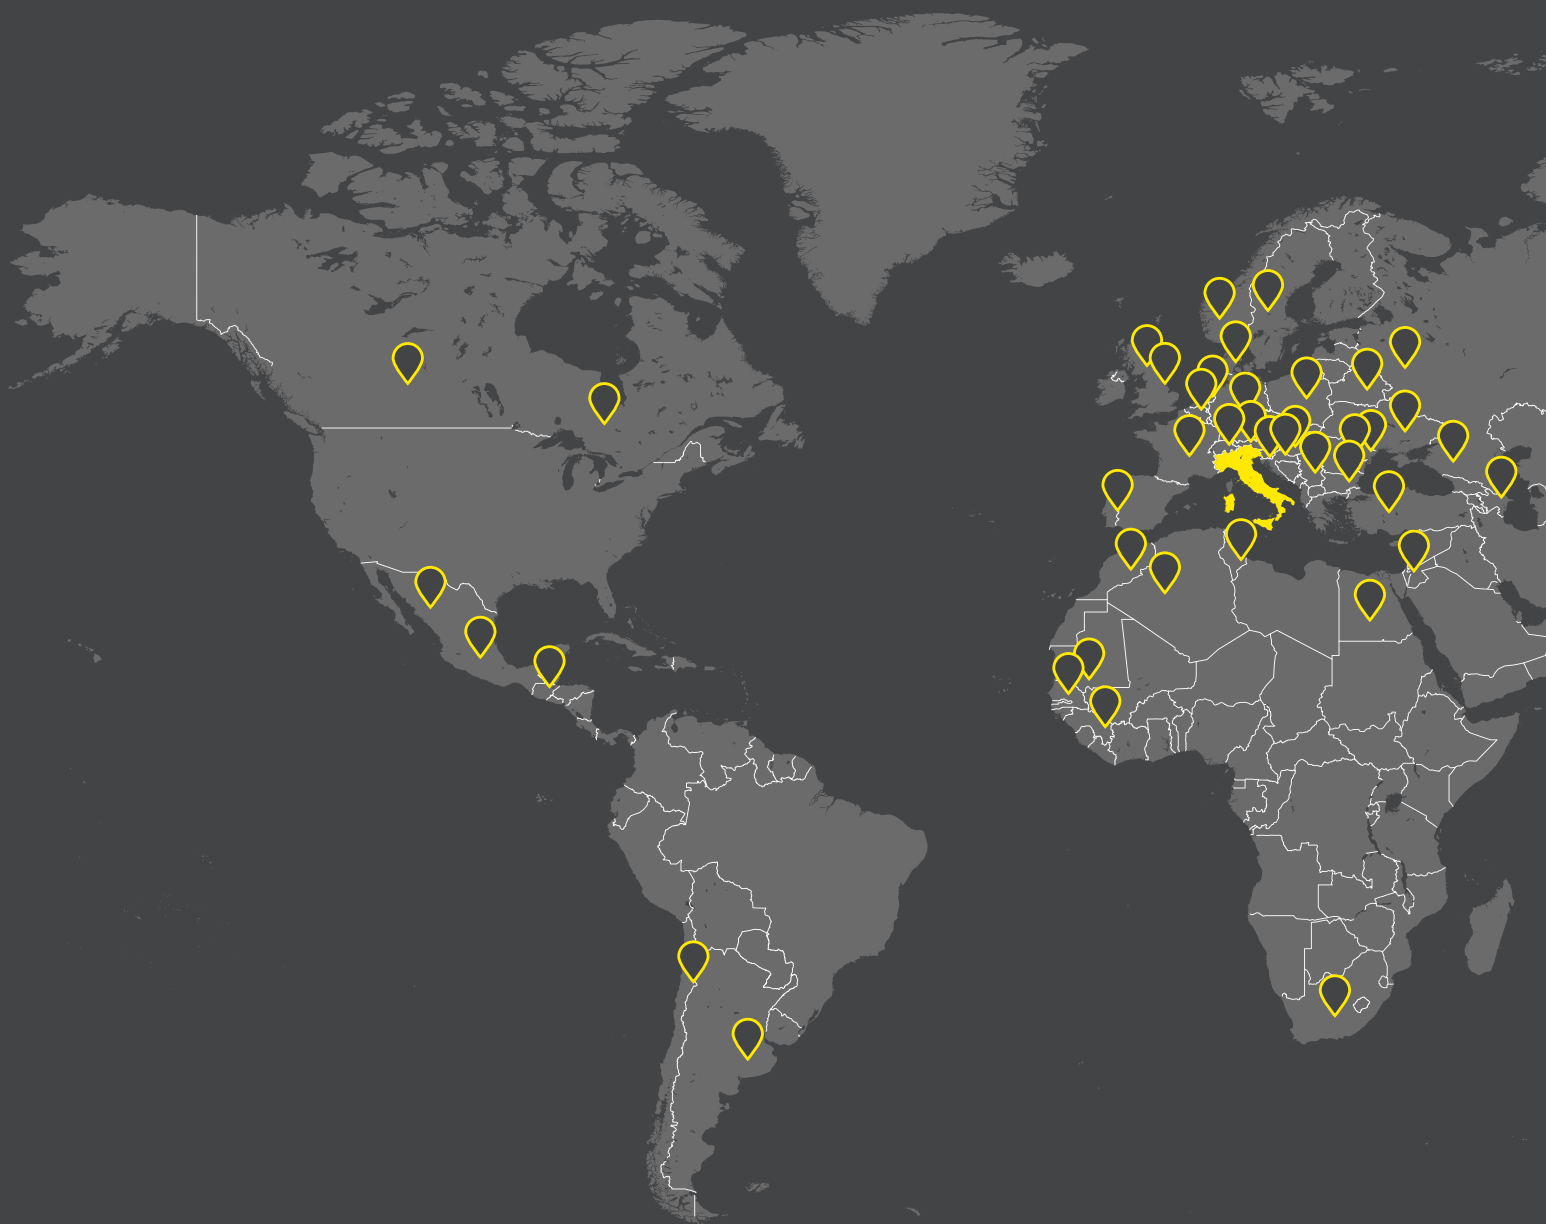

UN SERVIZIO GLOBALE PER ESIGENZE LOCALI IN OLTRE 45 PAESI AL MONDO

Abbiamo costruito una solida reputazione. Siamo riusciti a garantire la massima capacità di personalizzazione mantenendo la qualità e l'affidabilità dei nostri prodotti.

Per questo Euromacchine è presente in oltre 45 paesi in tutto il mondo. E siamo solo all'inizio.

PUNTI DI FORZA DELL'AZIENDA

SEDE CENTRALE

5.000 m²

area totale

+15

impiegati tecnici e commerciali

SERVIZIO CLIENTI