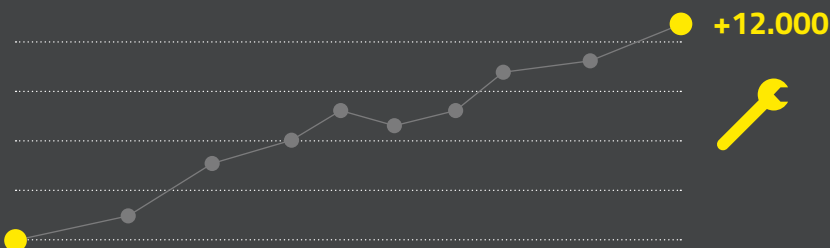

+12.000

Installazioni negli ultimi 20 anni